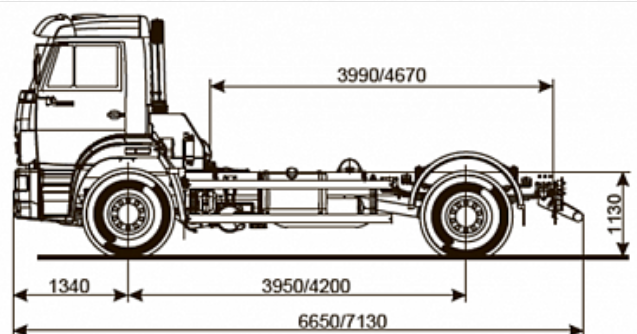

РЕМДИЗЕЛЬ

ОФИЦИАЛЬНЫЙ ДИЛЕР ПАО «КАМАЗ»

Поиск по сайту

СВЯЗАТЬСЯ С НАМИ

8 800 600-63-70
+7 (8552) 30-63-70

[О КОМПАНИИ](#) [КАТАЛОГ](#) [ЗАПЧАСТИ](#) [УСЛУГИ](#) [ЛИЗИНГ](#) [УЧЕБНЫЙ ЦЕНТР](#) [КАПИТАЛЬНЫЙ РЕМОНТ](#) [В НАЛИЧИИ](#) [КОНТАКТЫ](#)

53605-3954-48(A5)

Технические характеристики

Колесная формула	4x2
Модель КПП	ZF9
Модель двигателя	Cummins ISB6.7E5 300 (E-5)
Мощность двигателя	300

РЕМДИЗЕЛЬ

Техника работает
ОФИЦИАЛЬНЫЙ ДИЛЕР ПАО «КАМАЗ»

КАМАЗ ЛИЗИНГ
МАШИНА ВАШЕГО БИЗНЕСА

ПОЛЕЗНЫЕ ССЫЛКИ

[ПАО «КАМАЗ»](#)
[ООО «Автозапчасть КАМАЗ»](#)
[АО «Лизинговая компания «КАМАЗ»](#)

[О компании](#)
[Каталог](#)
[Запчасти](#)
[Сервис](#)
[Лизинг и кредит](#)

[Учебный центр](#)
[Капитальный ремонт](#)
[Новости](#)
[В наличии](#)
[Контакты](#)

8 800 600-63-70
+7 (8552) 30-63-70

СВЯЗАТЬСЯ С НАМИ