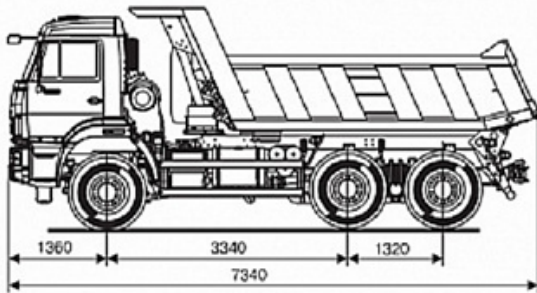

## Технические характеристики

Колесная формула	6x4
Модель КПП	ZF9
Модель двигателя	КАМАЗ 740.705-300 (Е-5)
Мощность двигателя	300