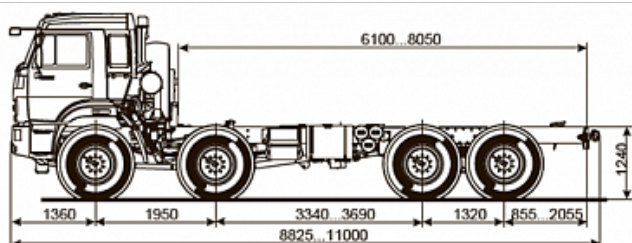

63501-3025-52

Технические характеристики

Колесная формула	8x8
Модель КПП	ZF16
Модель двигателя	КАМАЗ-740.725-360 (Е-5)
Мощность двигателя	360