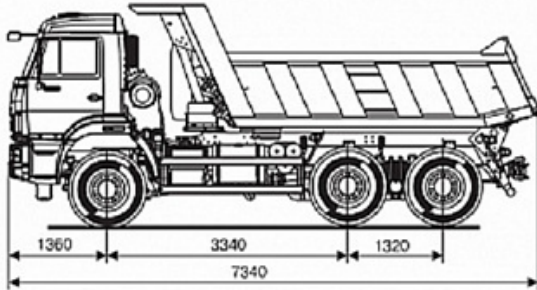

## Технические характеристики

Колесная формула	6x4
Модель КПП	ZF9
Модель двигателя	КАМАЗ 740.705-300 (Е-5)
Мощность двигателя	300