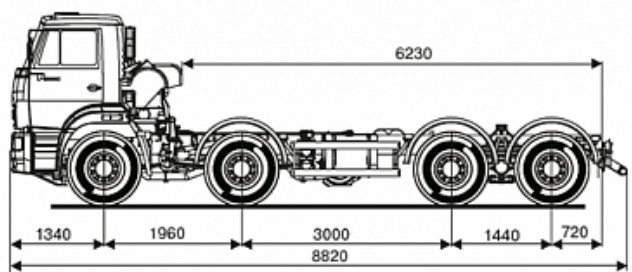

65201-3953-53

Технические характеристики

Колесная формула	8x4
Модель КПП	ZF16
Модель двигателя	КАМАЗ-740.735-400 (Е-5)
Мощность двигателя	400