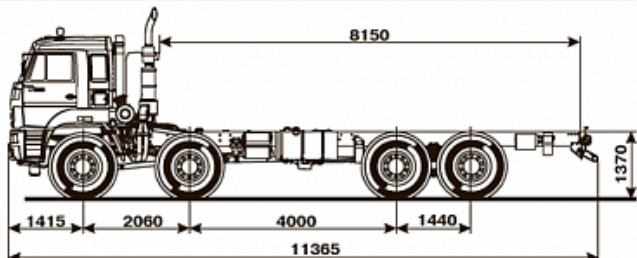

## Технические характеристики

Колесная формула	8x8
Модель КПП	ZF16
Модель двигателя	КАМАЗ-740.735-400 (Е-5)
Мощность двигателя	400