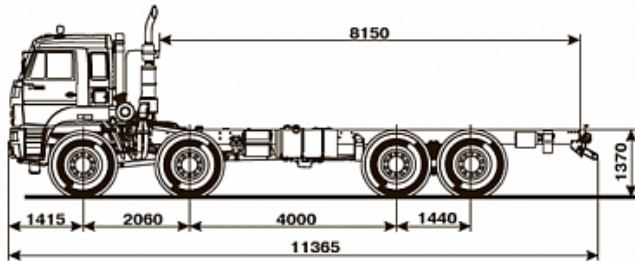

6560-3960-53

Технические характеристики

Колесная формула	8x8
Модель КПП	ZF16
Модель двигателя	КАМАЗ-740.735-400 (Е-5)
Мощность двигателя	400